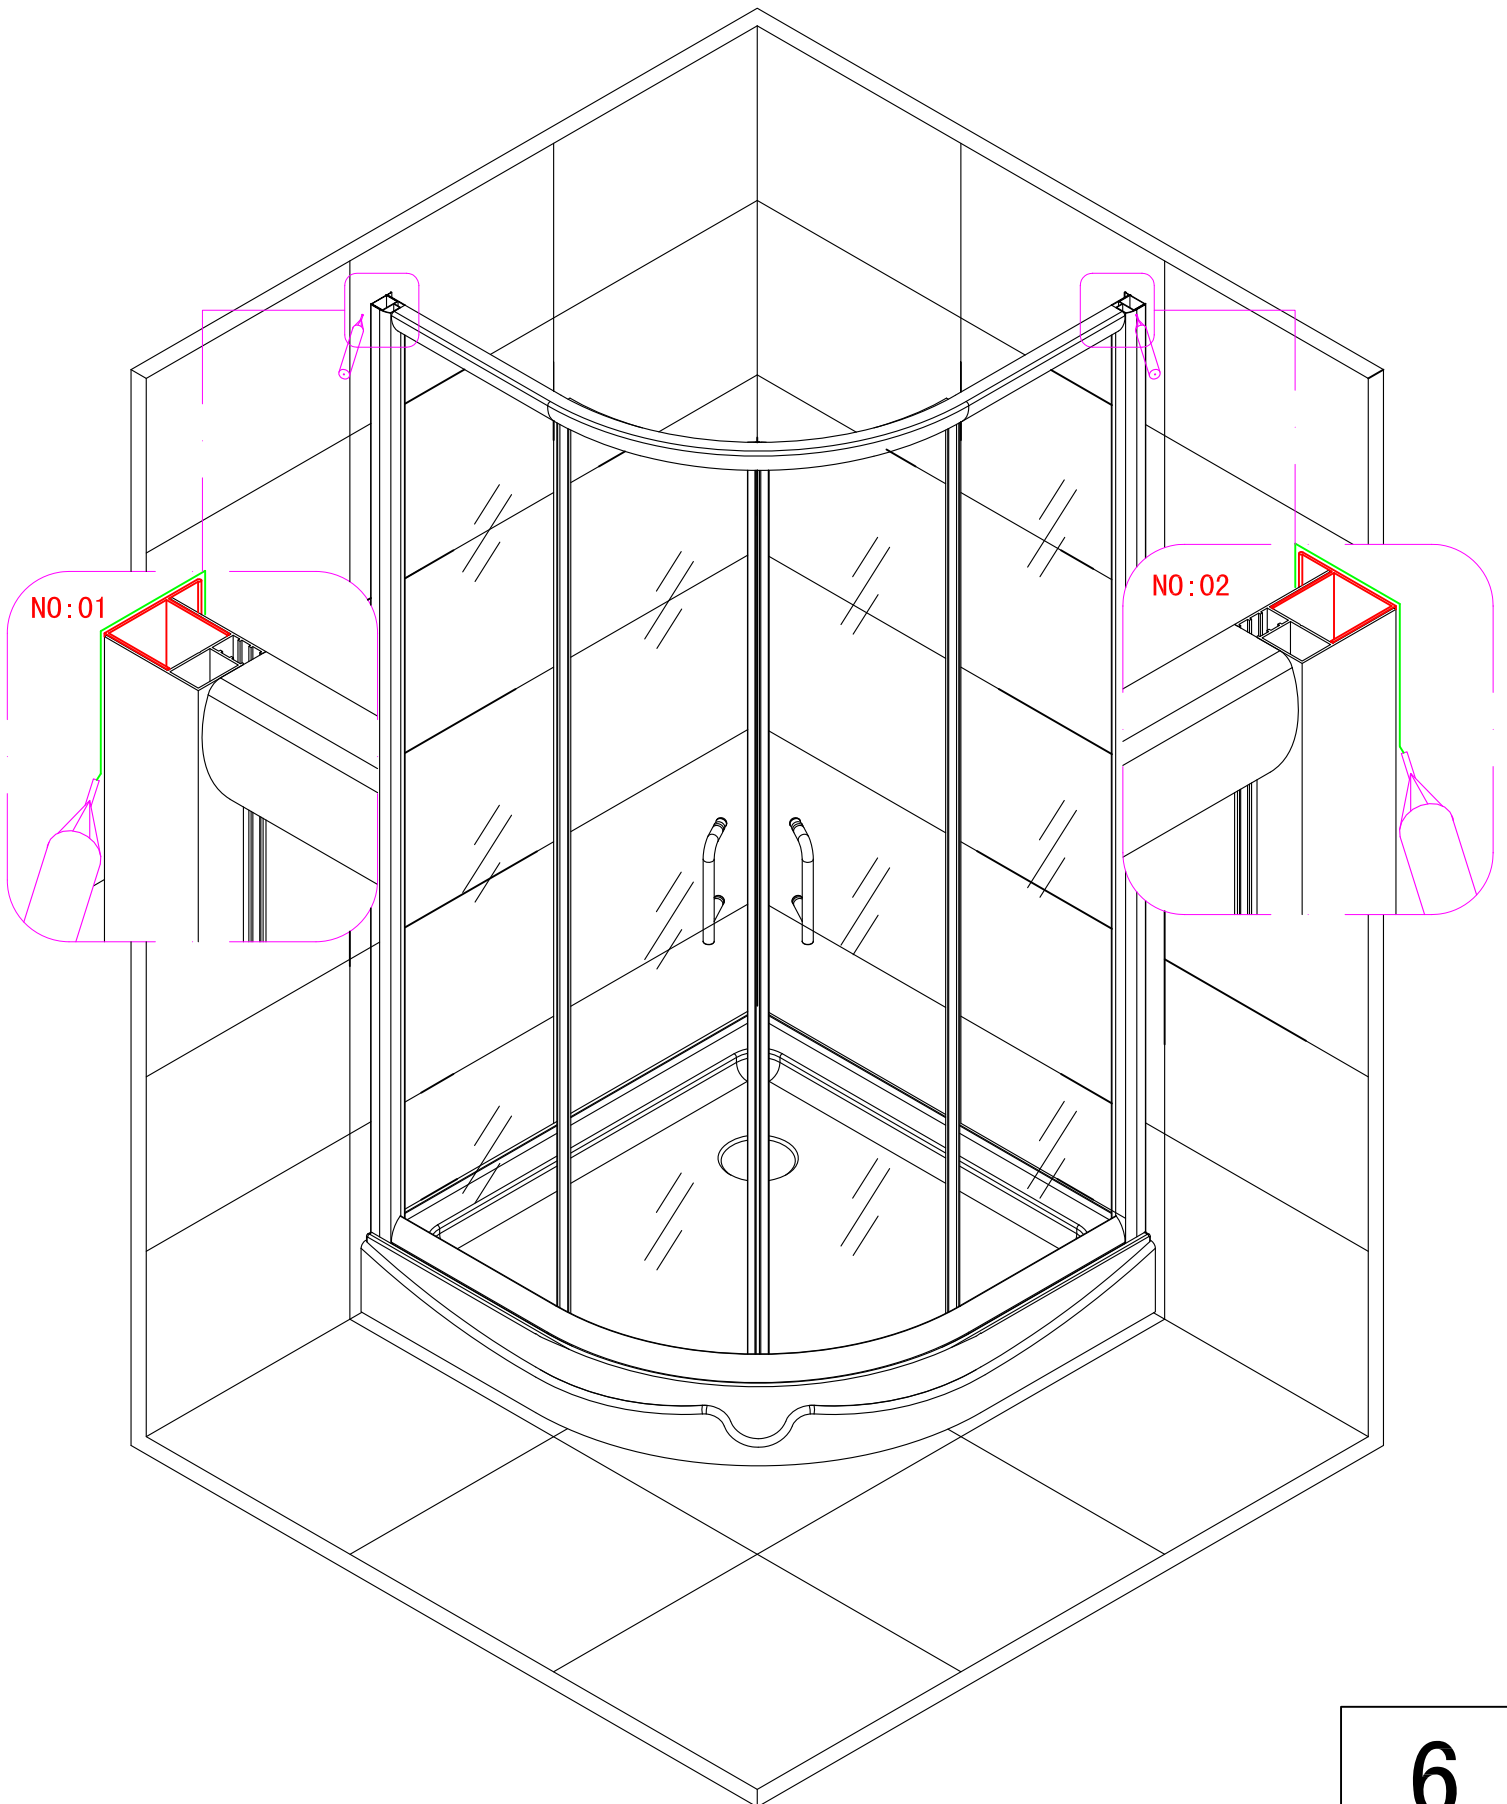

SS9812

90 × 90 × 185CM

03