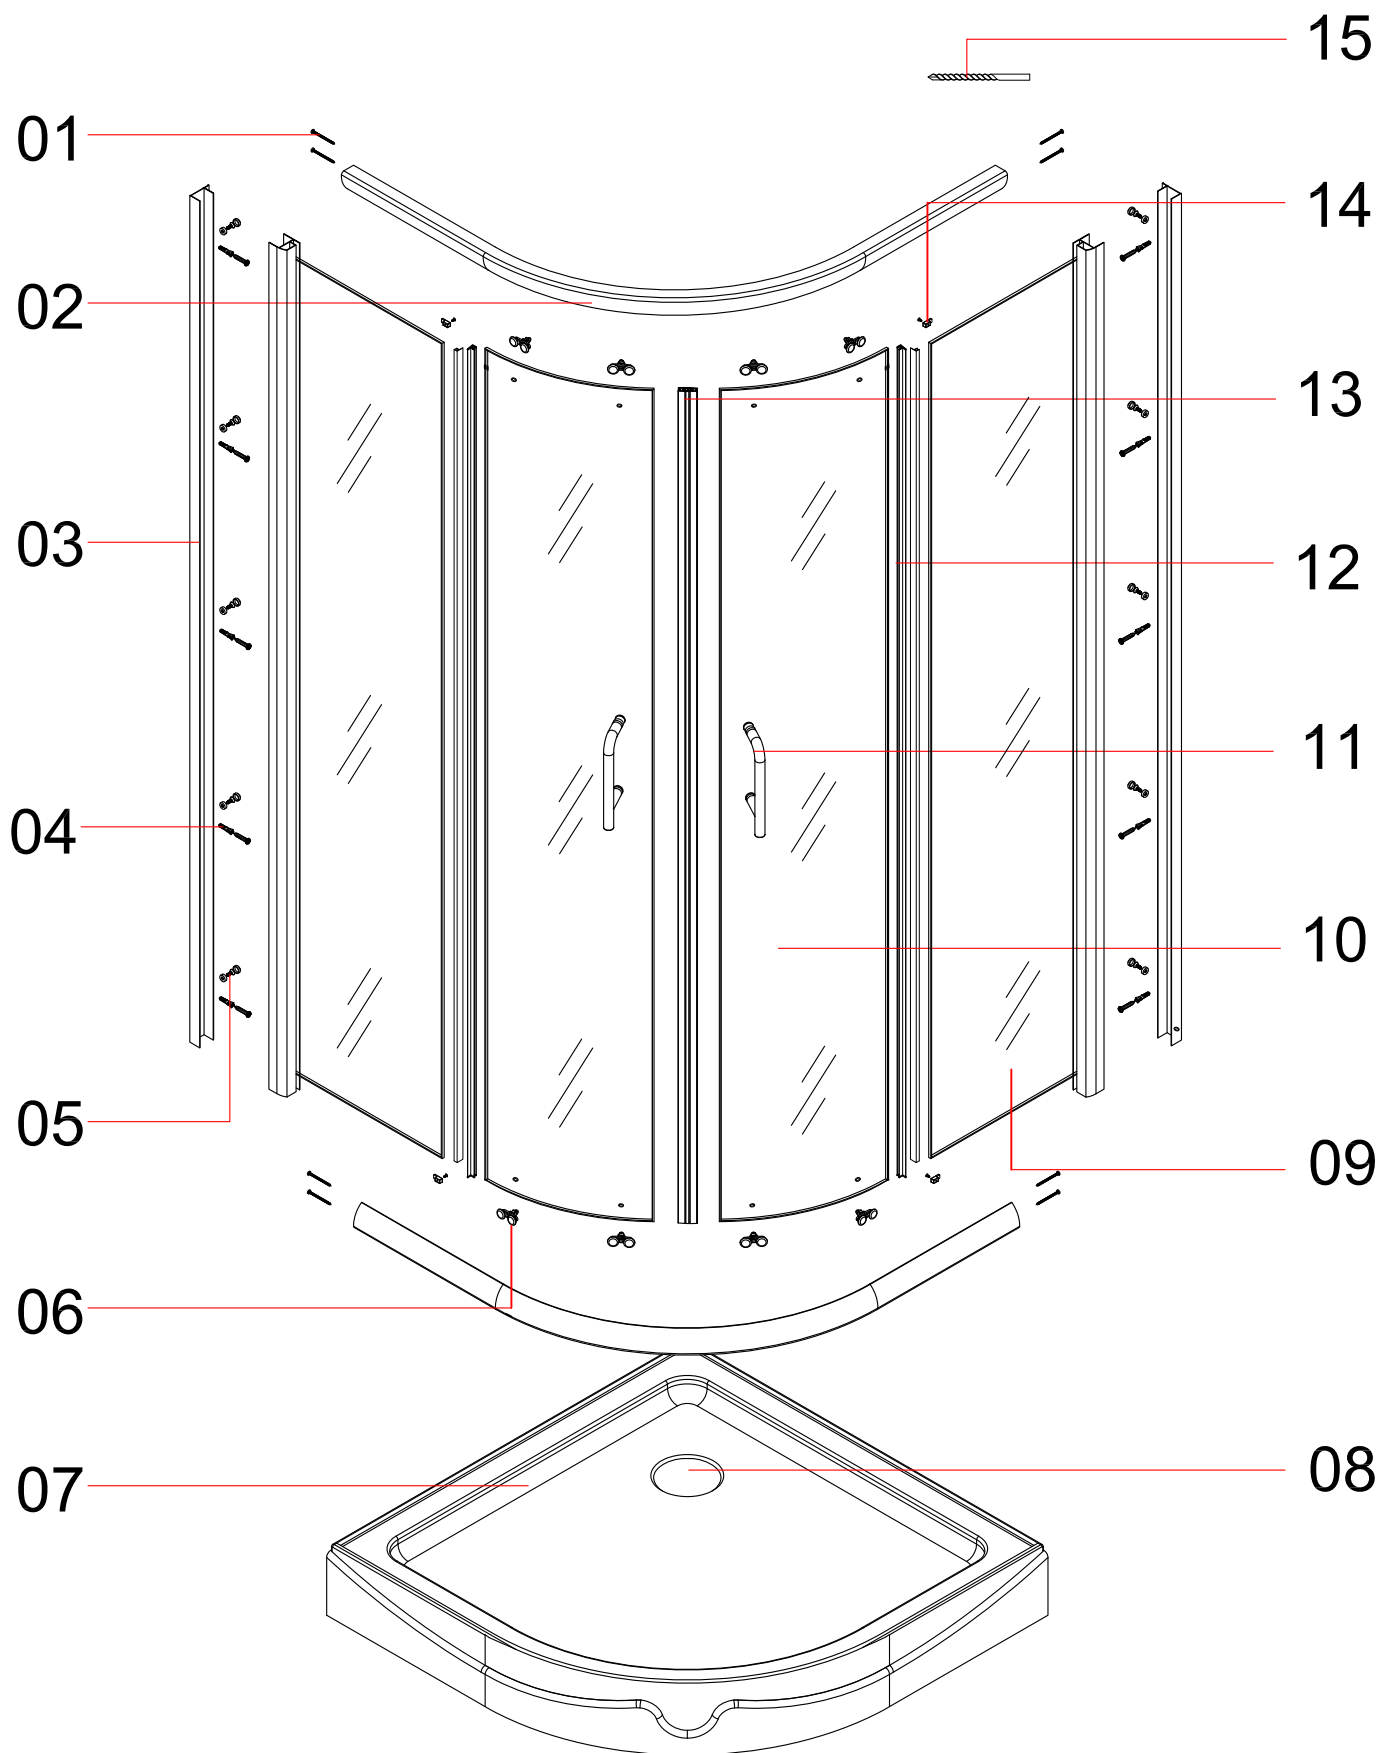

SS9812

90 × 90 × 185CM

03